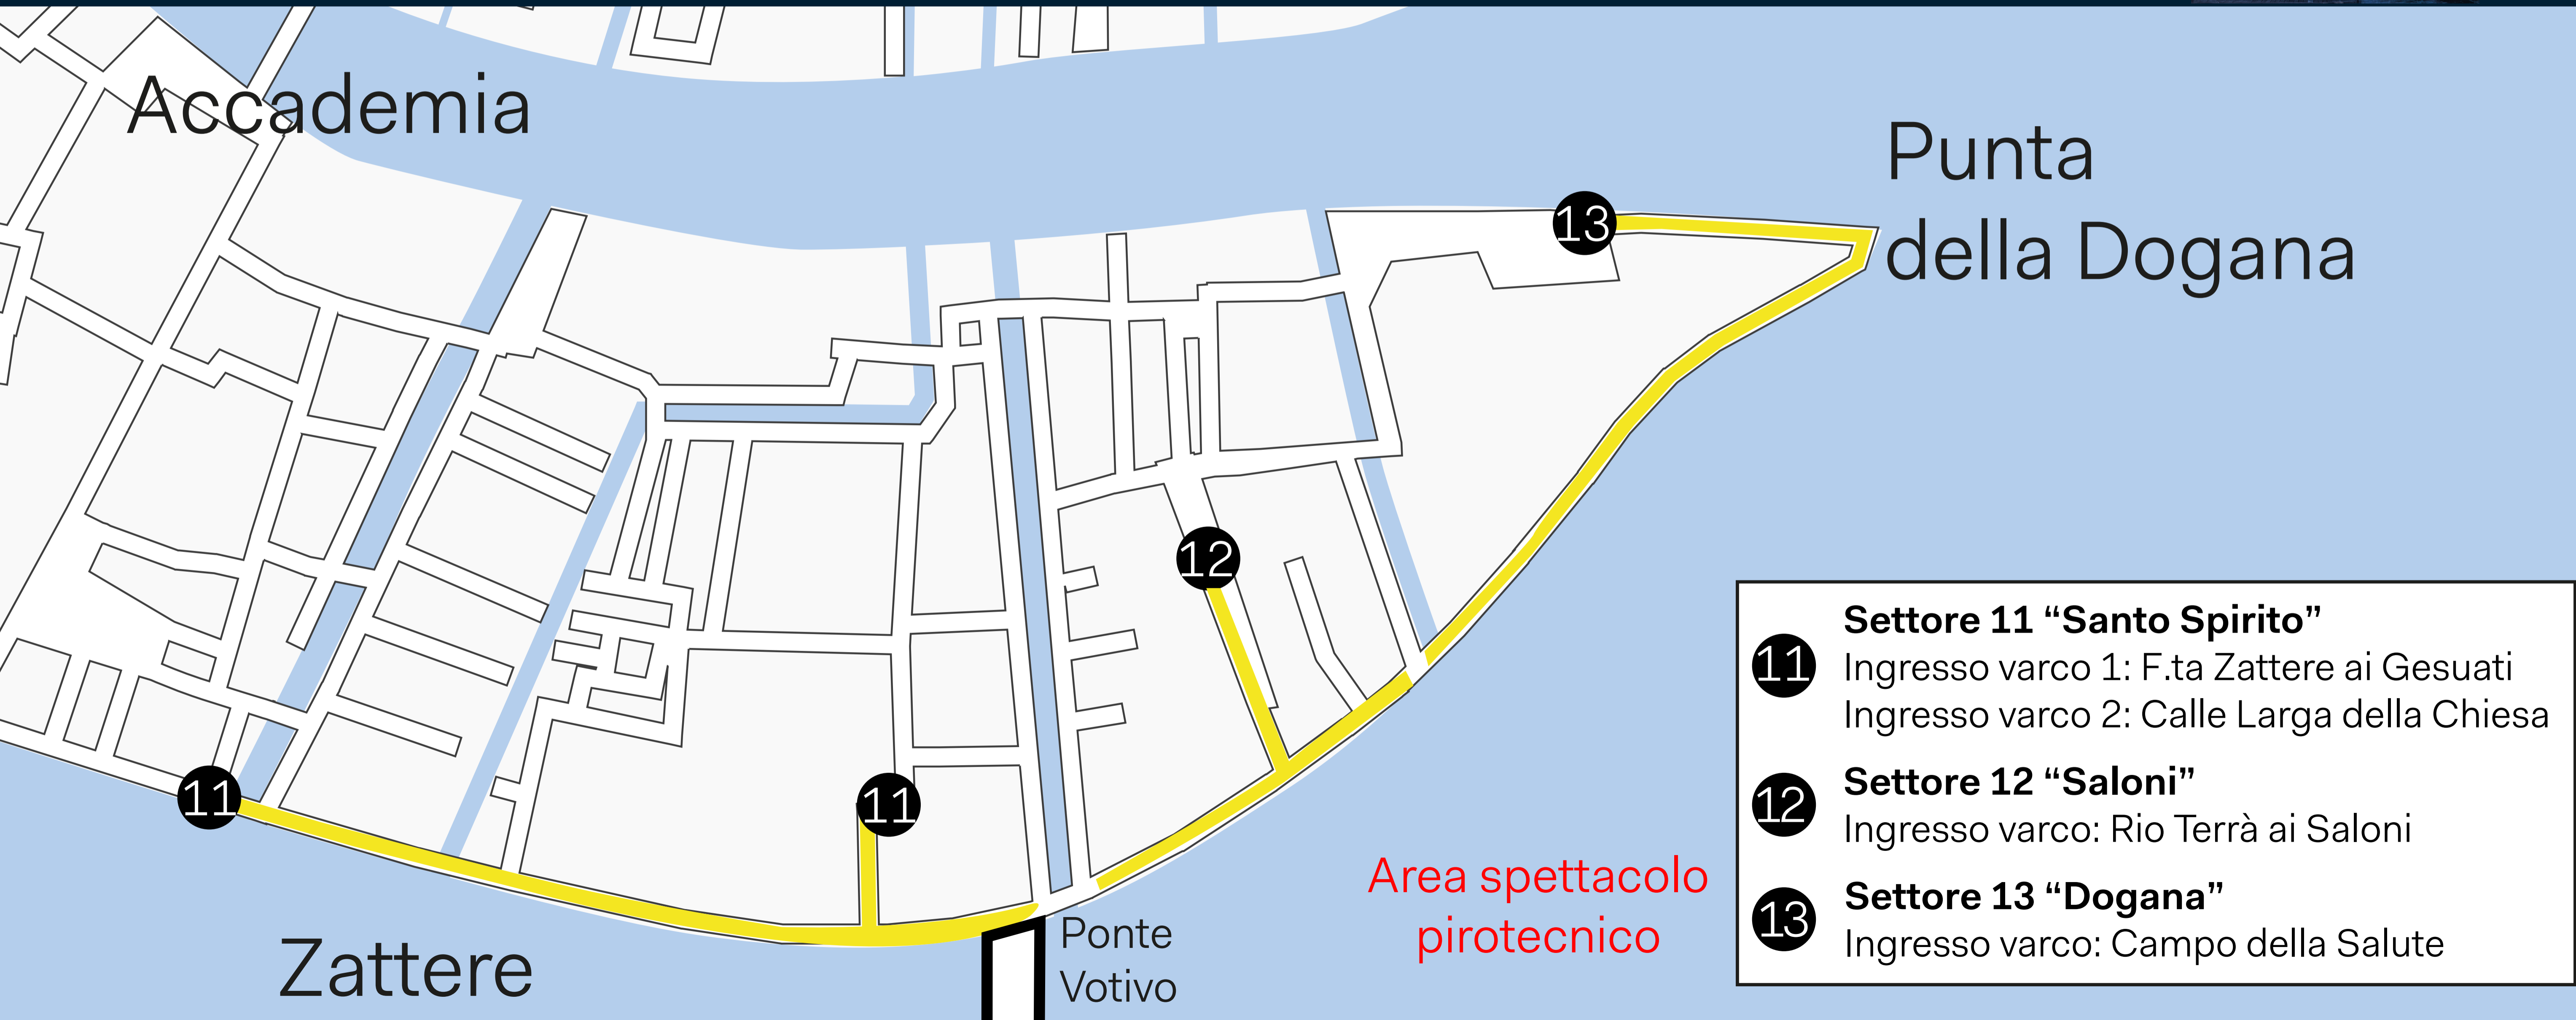

Festa del Redentore 2022

Zattere - settori per il pubblico a terra

Accademia

Punta
della Dogana

11

11

12

13

Zattere

Ponte
Votivo

Area spettacolo
pirotecnico

- 11 Settore 11 "Santo Spirito"**
Ingresso varco 1: F.ta Zattere ai Gesuati
Ingresso varco 2: Calle Larga della Chiesa
- 12 Settore 12 "Saloni"**
Ingresso varco: Rio Terrà ai Saloni
- 13 Settore 13 "Dogana"**
Ingresso varco: Campo della Salute