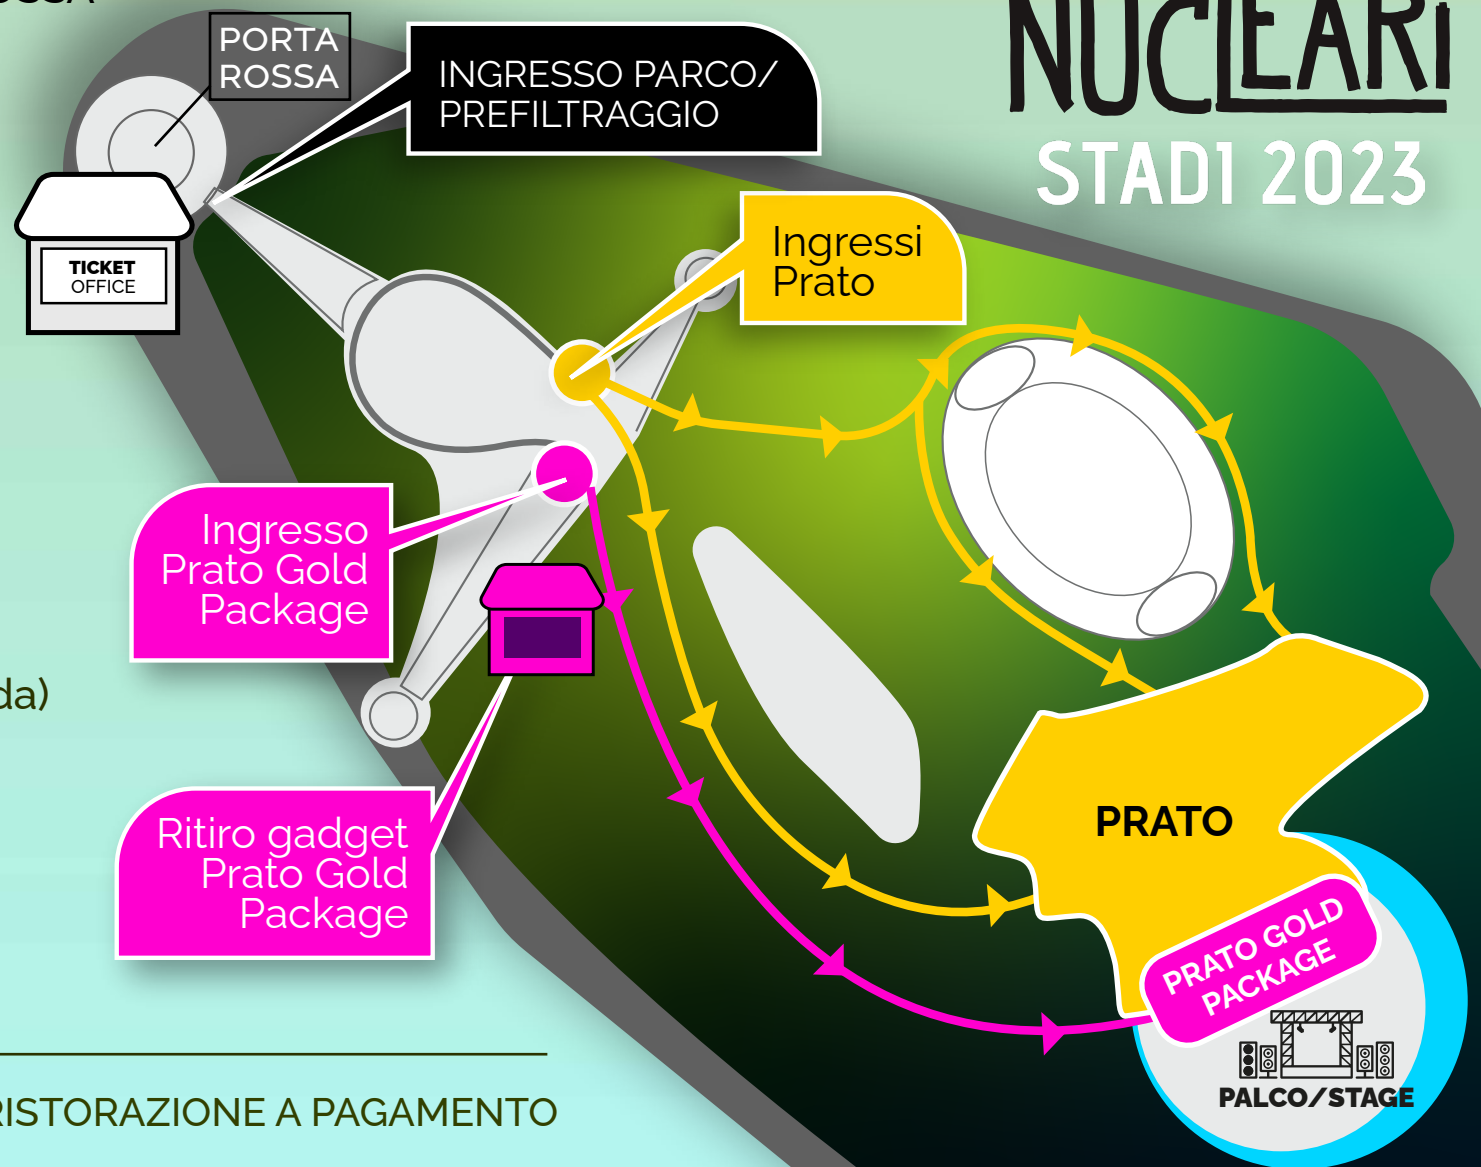

VENEZIA MESTRE

**7 luglio 2023** | ore 21

PARCO SAN GIULIANO PORTA ROSSA

# PINGUINI TATTICI NUCLEARI

STADI 2023

## ORARI

-  **INGRESSO PRATO GOLD PACKAGE**  
ore 14.00
-  **INGRESSO PRATO**  
ore 14.30
-  **BIGLIETTERIA (Via Orlanda)**  
ore 14.30
-  **RITIRO GADGET PRATO GOLD PACKAGE**  
ore 10.00

È PREVISTO SERVIZIO DI RISTORAZIONE A PAGAMENTO ALL'INTERNO DELL'AREA