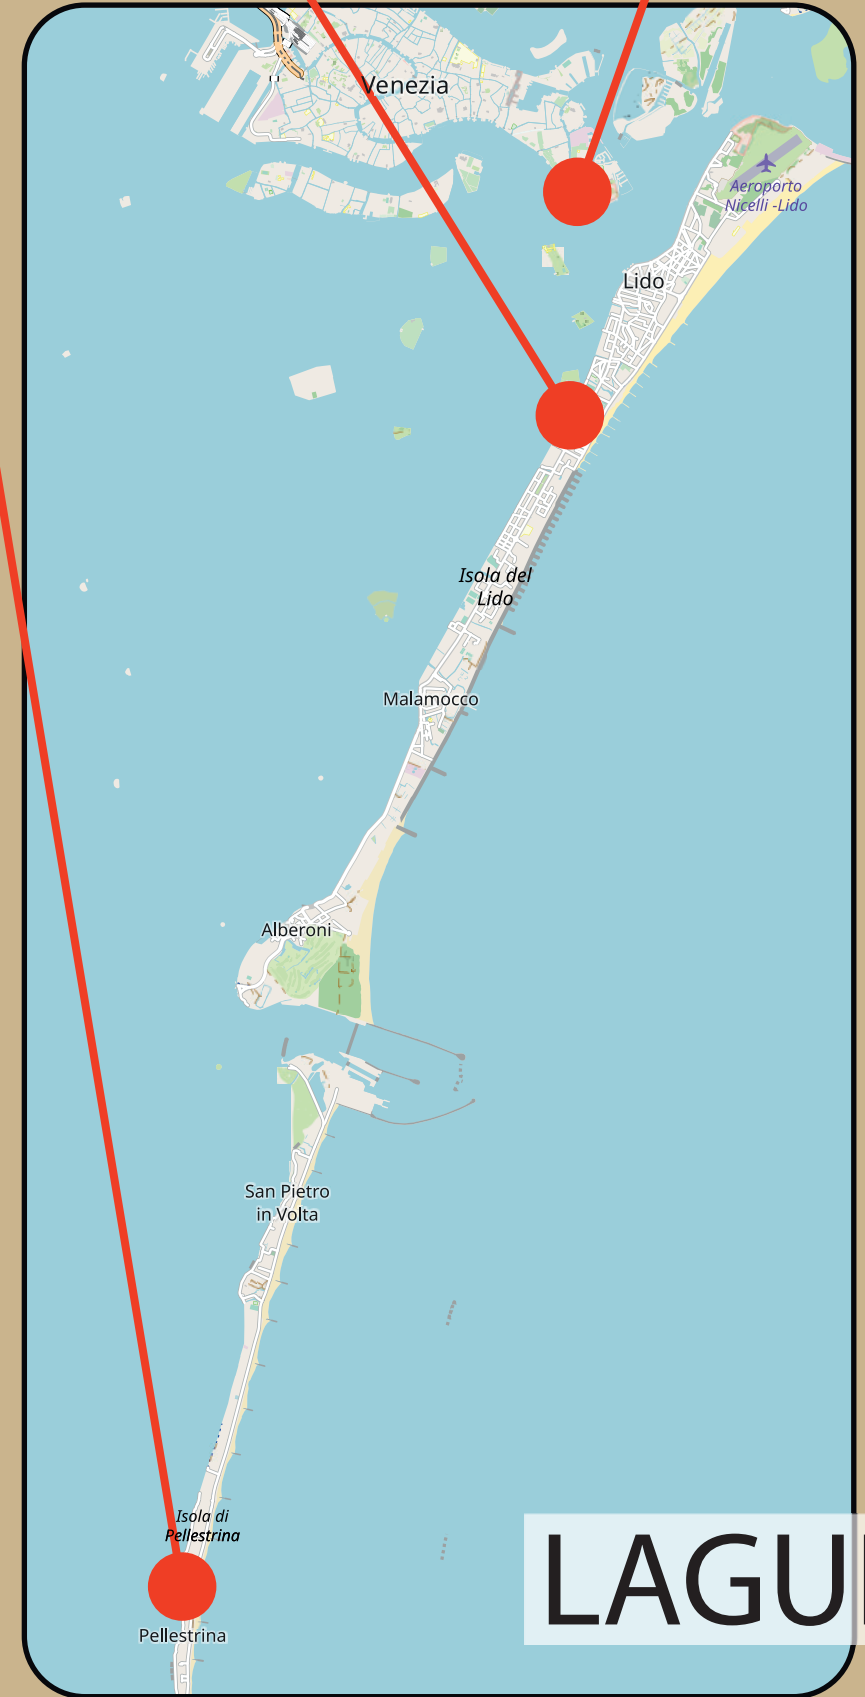

Zelarino - Rotonda
BAMBI 3D

Terraglio
rotonda Burger King
STELLA LUMINOSA

Pellestrina
Piazzale Zendrini
SFERA 3D

Lido
San'tAntonio
PACCO 3D

Sant'Elena
Parco Rimembranze
STELLA

ZELARINO - TERRAGLIO

LAGUNA

Chirignago
Piazzale Chiesa
PACCO REGALO

Chirignago
Circus - F.lli Cavanis
TUNNELARCO

CHIRIGNAGO